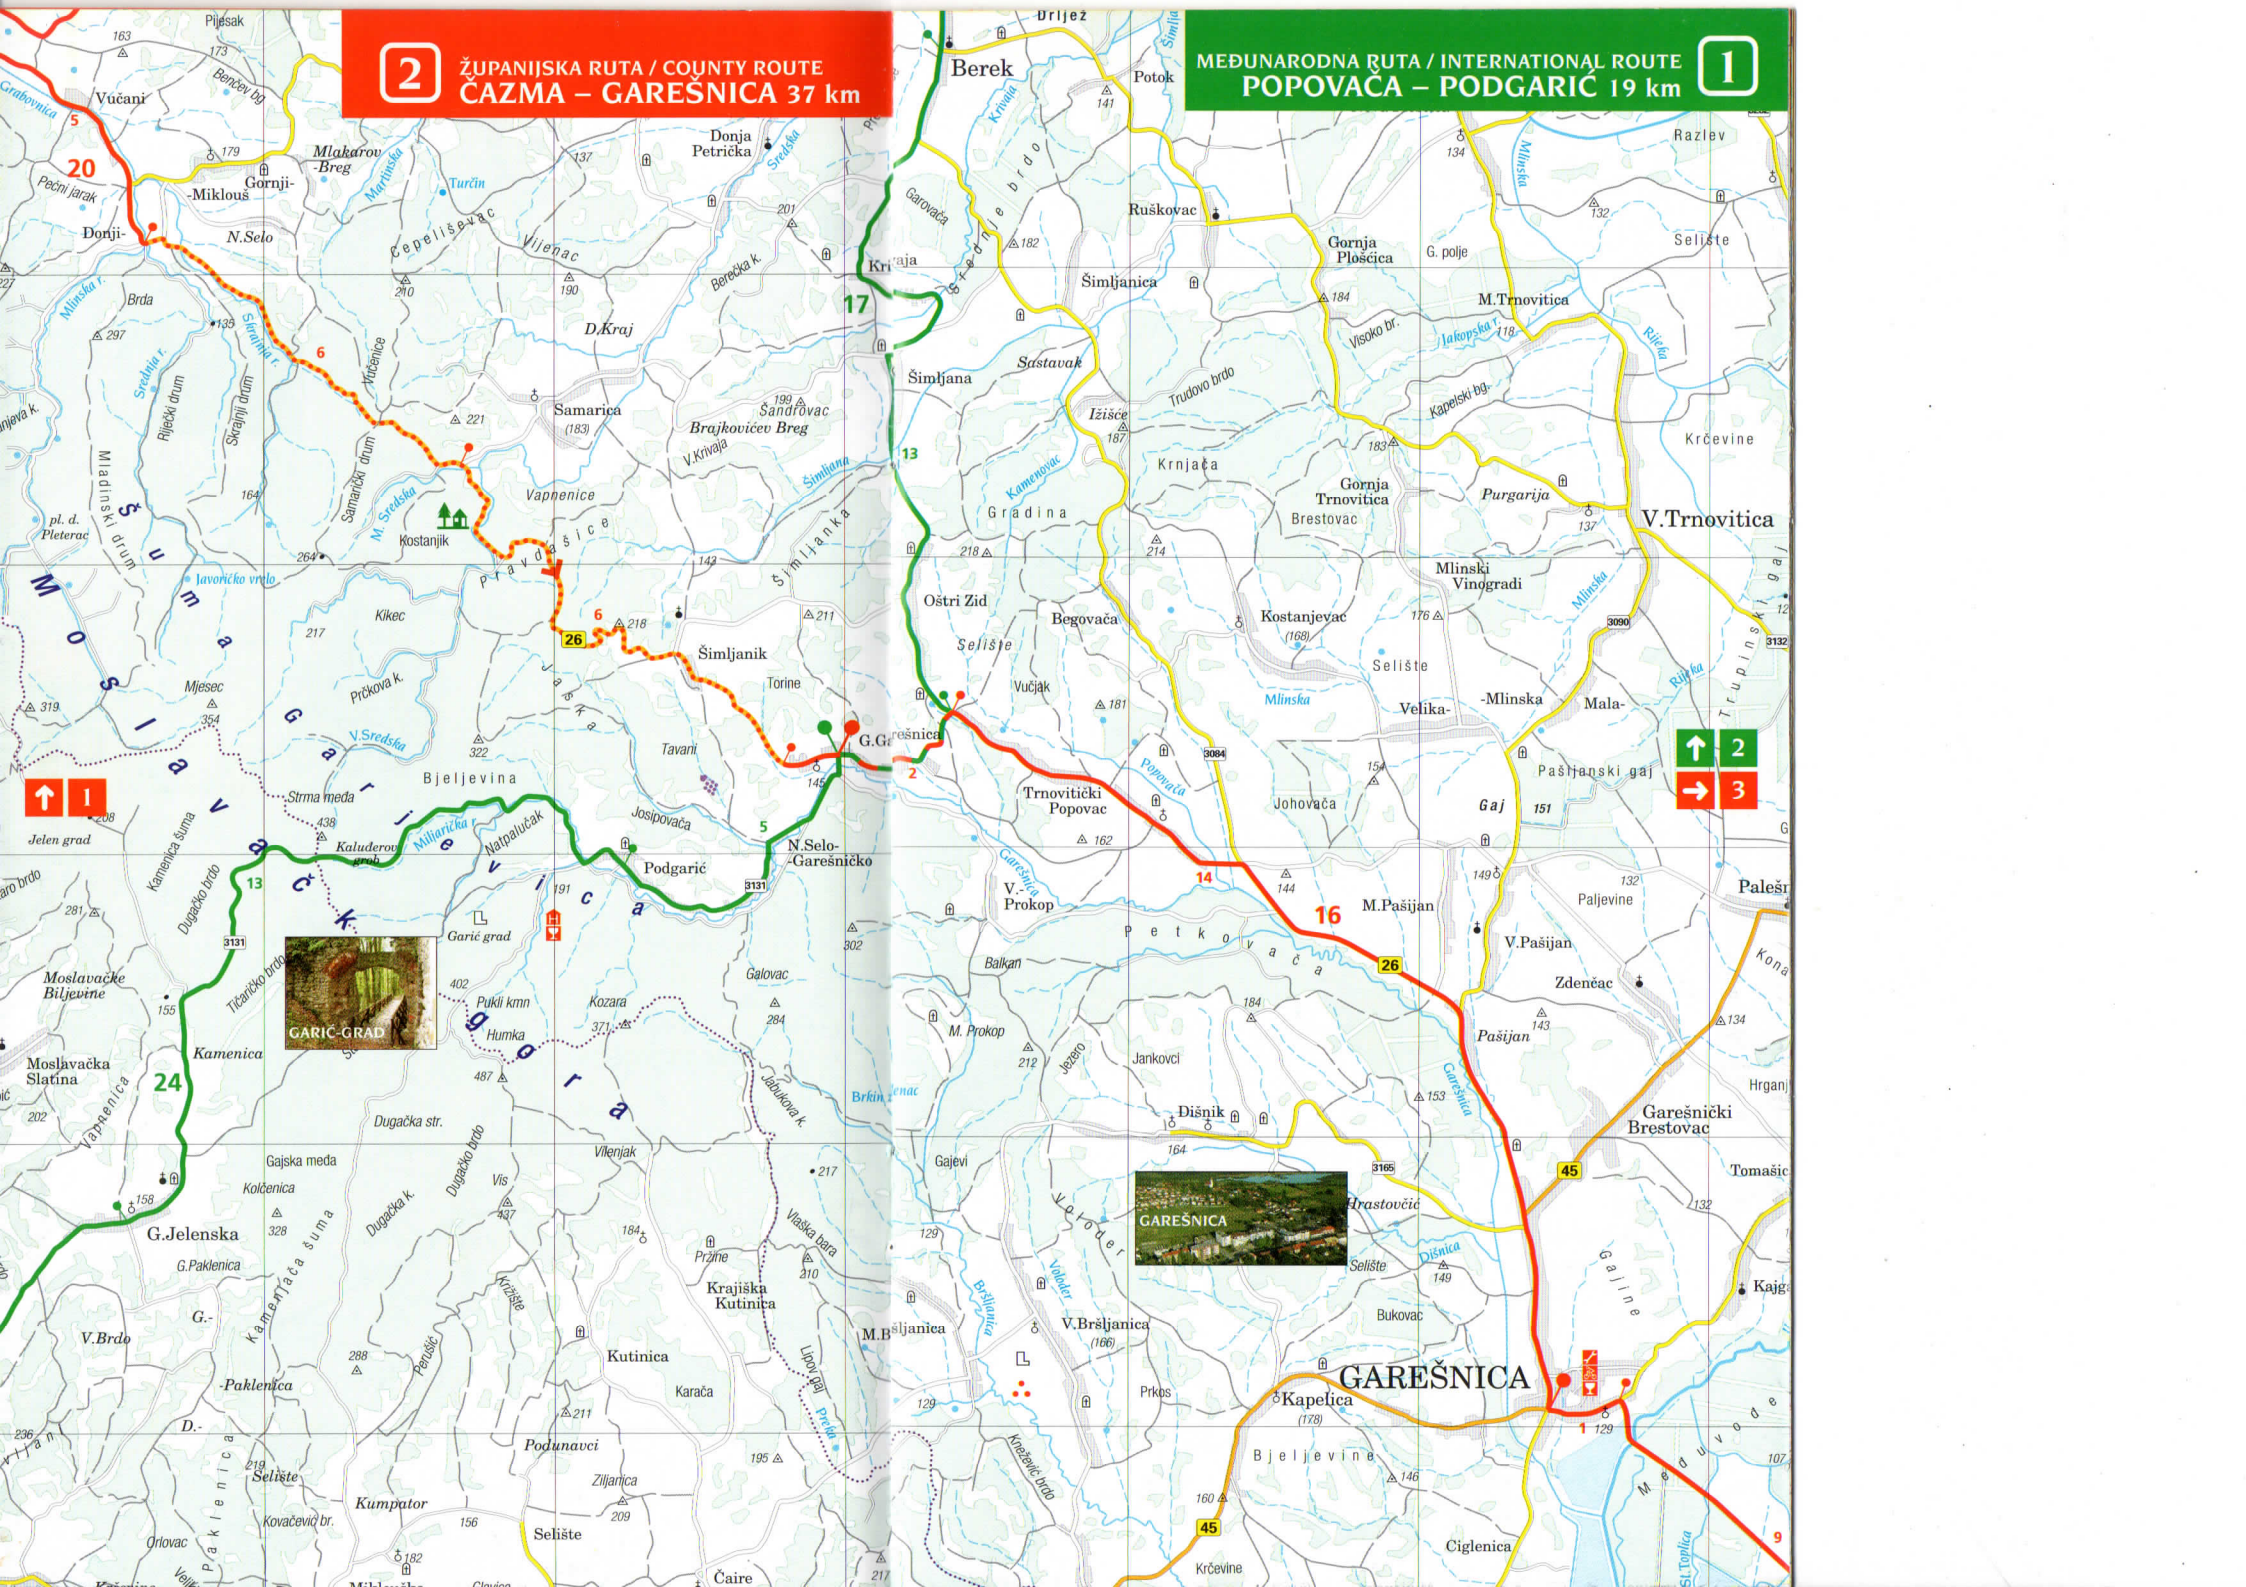

2 ŽUPANIJSKA RUTA / COUNTY ROUTE
ČAZMA – GAREŠNICA 37 km

MEĐUNARODNA RUTA / INTERNATIONAL ROUTE
POPOVAČA – PODGARIC 19 km **1**

GARIĆ GRAD

GAREŠNICA